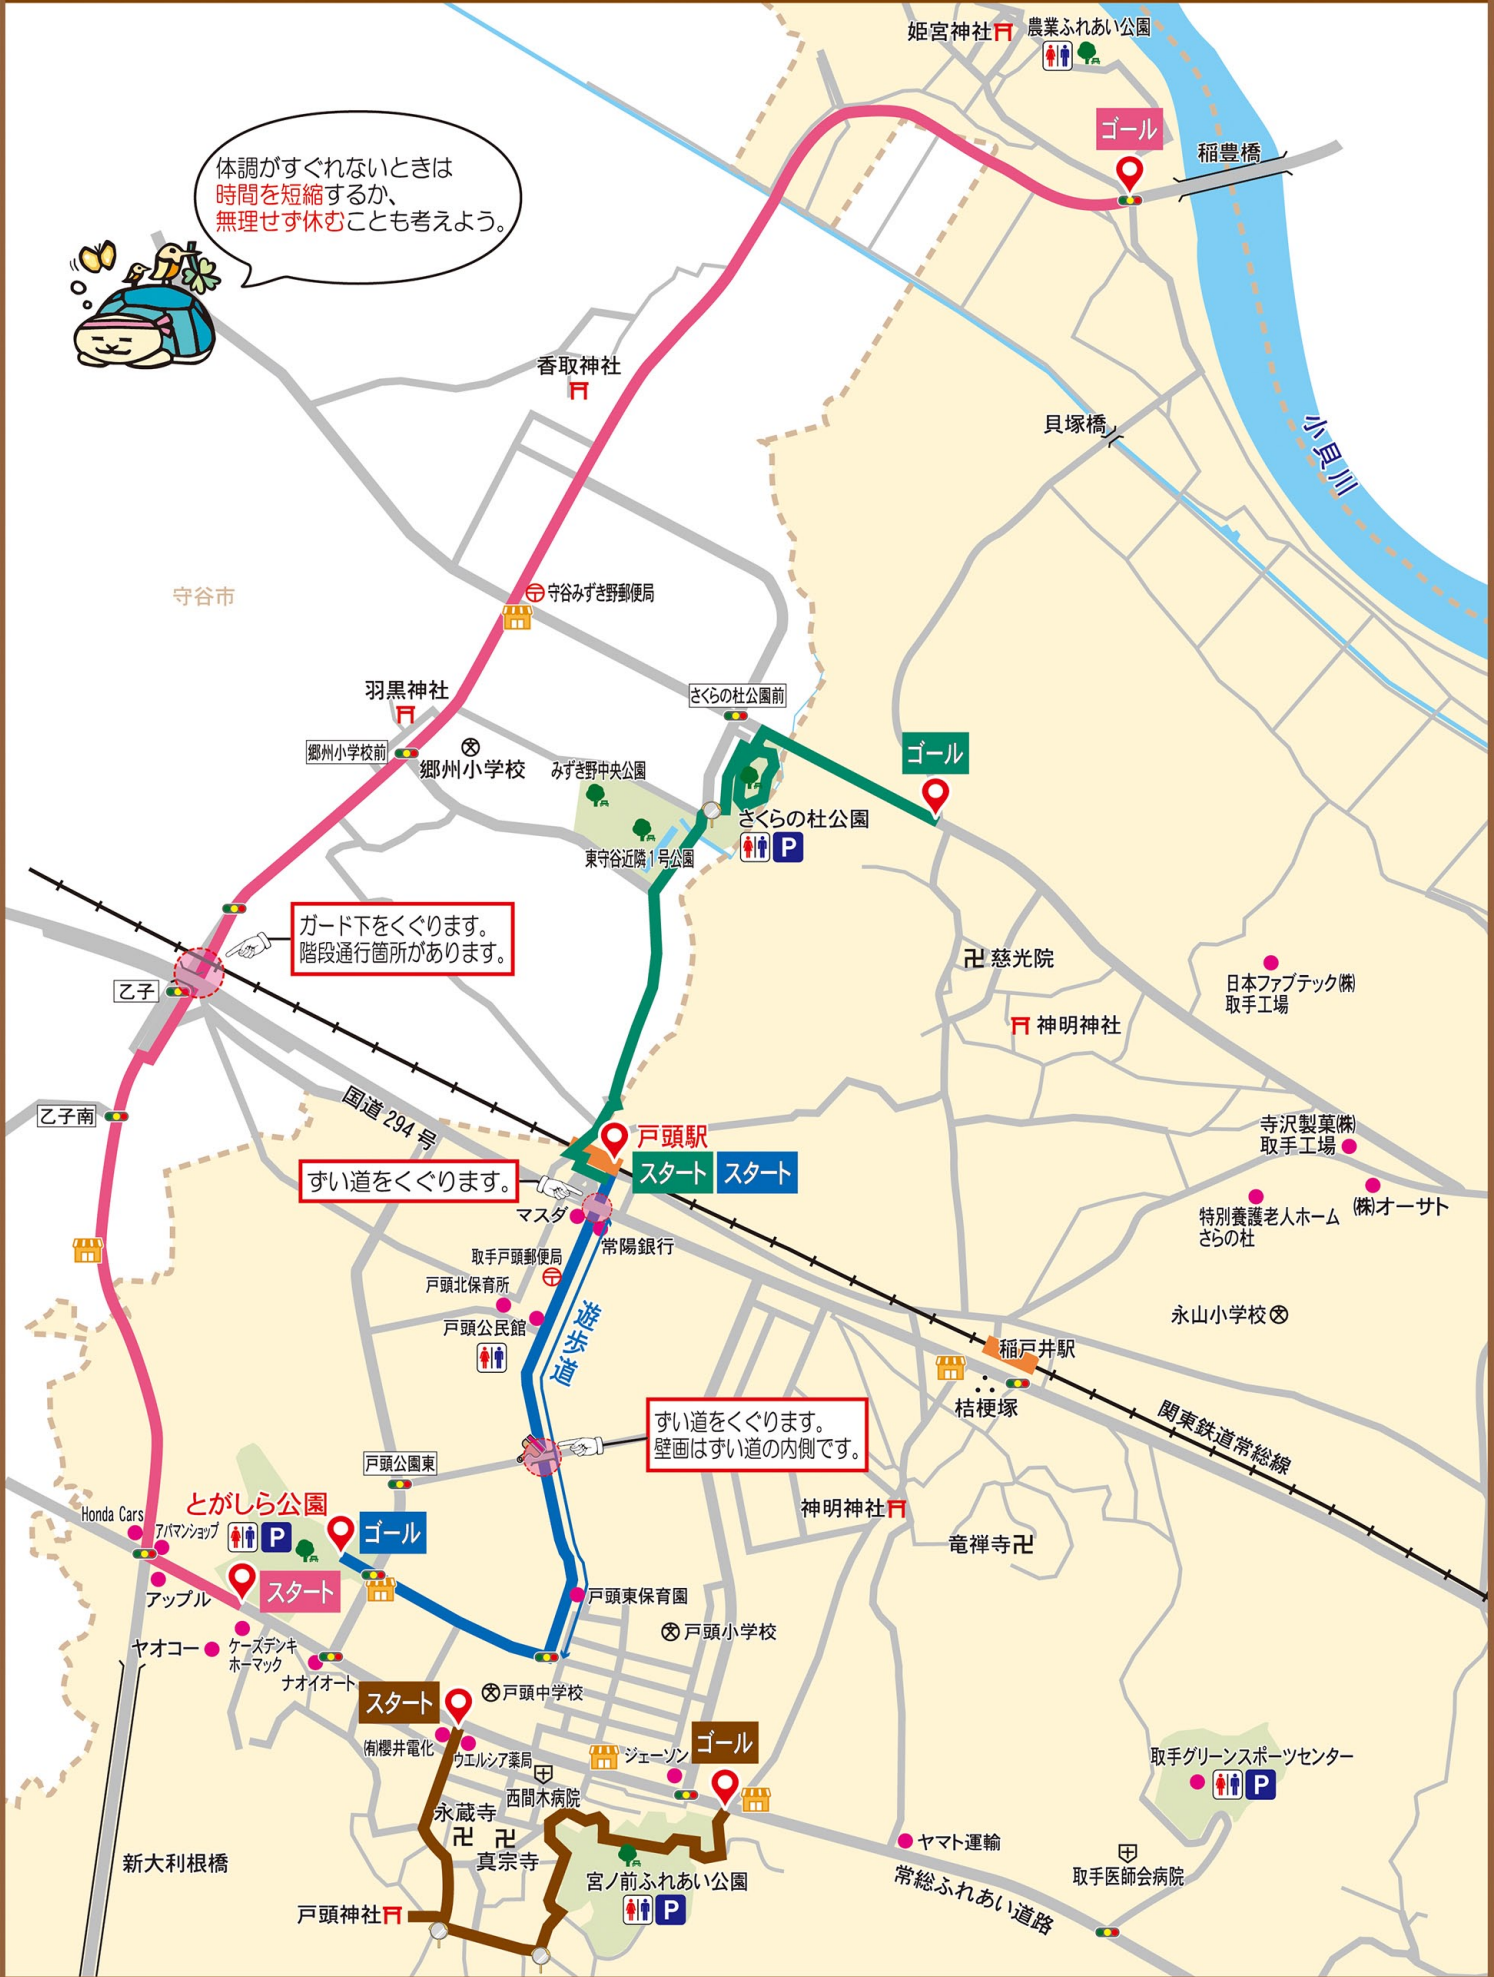

12 西部地区南北連結コース ~新興住宅街から田園地帯を抜けるコース~

全長4.1km 所要時間52分

13 さくらの杜公園コース ~緑豊かで春は桜が咲き誇るコース~

全長1.7km 所要時間24分

14 戸頭駅・とがしら公園コース ~遊歩道沿いの美しい植栽を楽しむコース~

全長1.4km 所要時間30分

15 宮ノ前ふれあい公園コース ~木々が生い茂る閑静な公園を抜けるコース~

全長1.5km 所要時間18分

ガード下をくぐります。  
階段通行箇所があります。

すい道をくぐります。

すい道をくぐります。  
壁面はすい道の内側です。