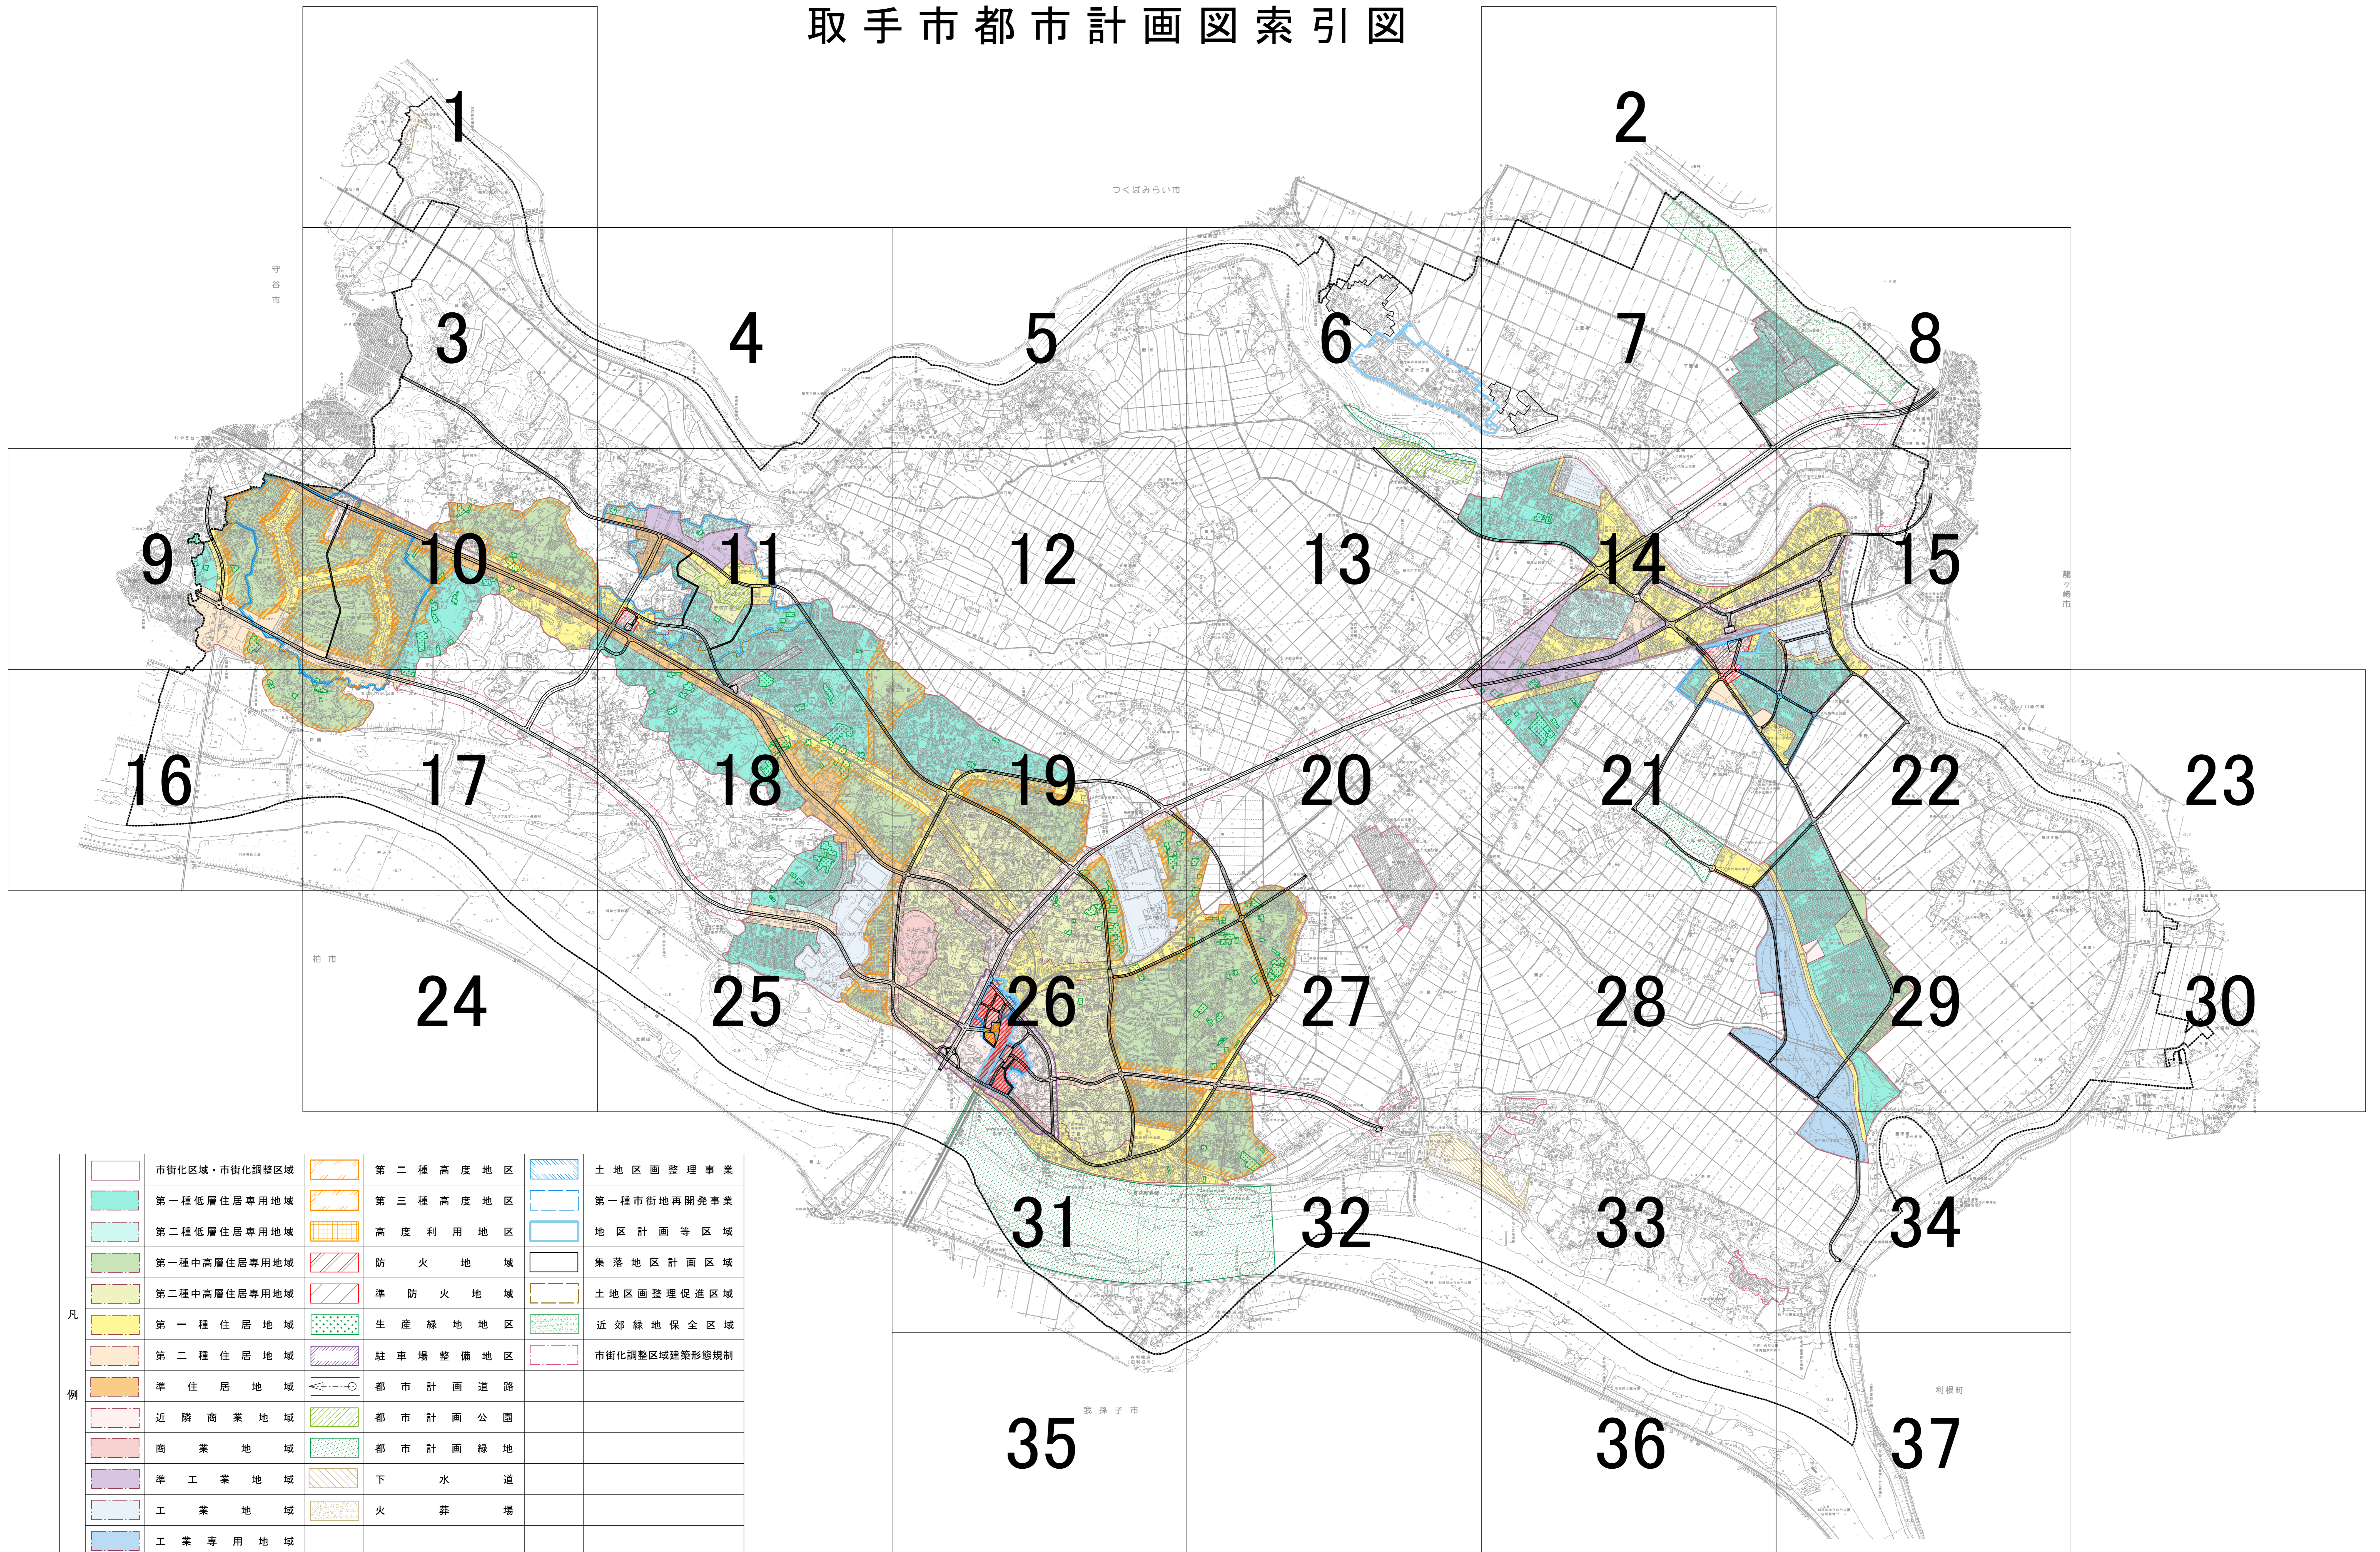

取手市都市計画図索引図

市街化区域・市街化調整区域	第二種高度地区	土地区画整理事業
第一種低層住居専用地域	第三種高度地区	第一種市街地再開発事業
第二種低層住居専用地域	高度利用地区	地区計画等区域
第一種中高層住居専用地域	防火地域	集落地区計画区域
第二種中高層住居専用地域	準防火地域	土地区画整理促進区域
第一種住居地域	生産緑地地区	近郊緑地保全区域
第二種住居地域	駐車場整備地区	市街化調整区域建築形態規制
準住居地域	都市計画道路	
近隣商業地域	都市計画公園	
商業地域	都市計画緑地	
準工業地域	下水道	
工業地域	火葬場	
工業専用地域		