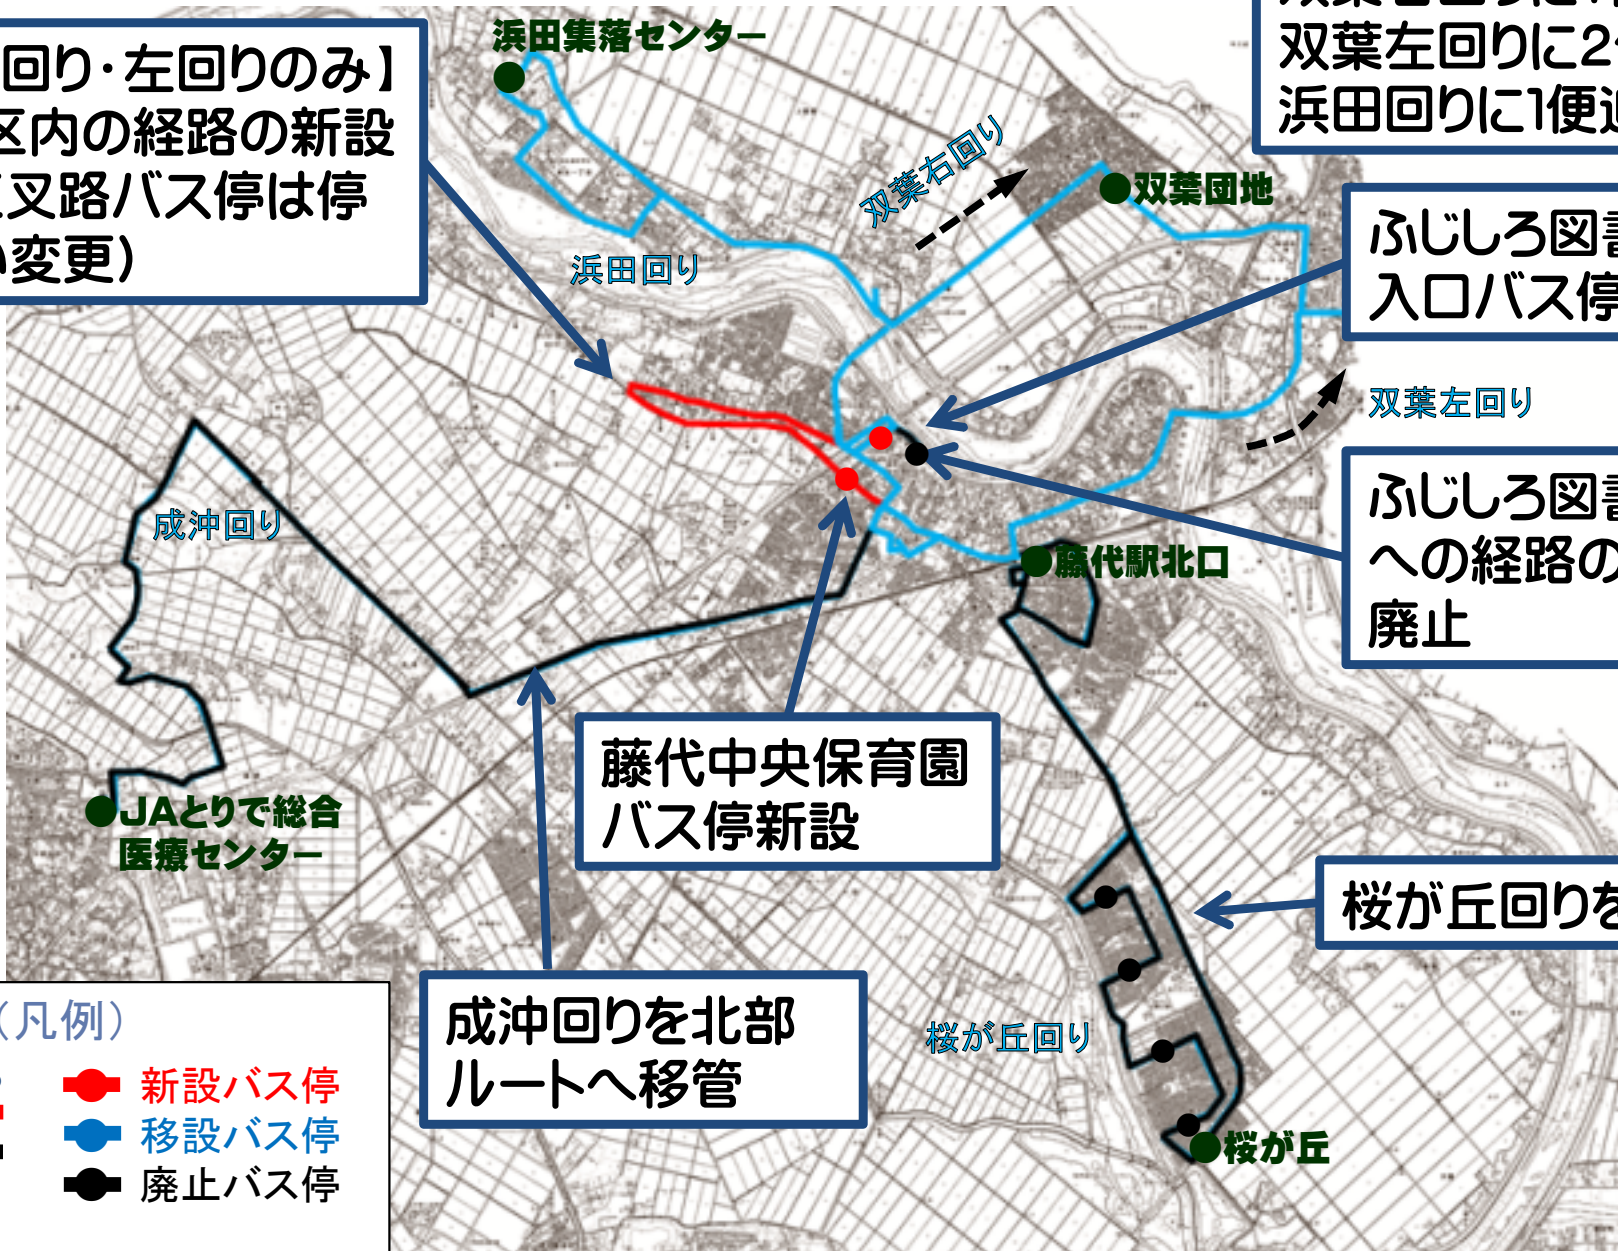

⑤ 東北部ルート(双葉右4便+双葉左2便+桜が丘2便+浜田2便+成沖2便の全12便→双葉右5便+双葉左4便+浜田3便の全12便)

【双葉右回り・左回りのみ】
 柵木地区内の経路の新設
 (柵木三叉路バス停は停留しない変更)

双葉右回りに1便、
 双葉左回りに2便、
 浜田回りに1便追加

ふじしろ図書館
 入口バス停新設

ふじしろ図書館
 への経路の一部
 廃止

桜が丘回りを廃止

藤代中央保育園
 バス停新設

成沖回りを北部
 ルートへ移管

(凡例)

各ルートにおける	● 新設バス停
新経路	● 移設バス停
旧経路	● 廃止バス停