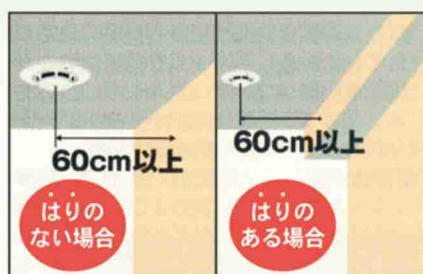

取り付ける位置は?

- 天井に取り付ける場合は、壁やはりから60cm以上離して下さい。
- 壁に取り付ける場合は、天井から15cm~50cm以内の場所に付けて下さい。
- エアコンなどの吹き出し口からは、1.5m以上離して下さい。