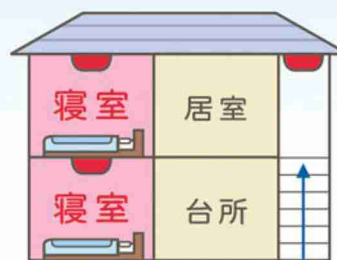

まだ設置していない皆様へ

今すぐ設置して下さい!! 住宅用火災警報器!!

いつから?

● 新築住宅はすでに平成18年6月1日から設置義務となっています。

● 取手市の場合、既存住宅は平成21年6月2日から設置が義務となっています。
(平成23年6月1日から全国すべての市町村)に設置が義務付けられました。

義務化された理由は?

● 火災による死者は、その多くが住宅火災から発生しています。そして、その原因は「逃げ遅れ」によるものが多く、より早く火災の発生に気付いていれば助かった方も多いと思われます。このようなことを踏まえ、全国すべての住宅に住宅用火災警報器の設置が義務付けられました。

取り付け場所は?

- 寝室 → 常時、寝室として使用しているすべての部屋が対象。
- 階段 → 2階以上に寝室がある場合は、階段の天井部分。
- 廊下 → 火災警報器を設置する必要の無かった階で4畳半以上の部屋が5つ以上ある場合の廊下部分。

平屋建ての場合

2階建ての場合

● 台所 → 設置義務はありませんが、一番火を使うところで出火率も高いことから、積極的に取り付けるようにしましょう。(熱式でも可能です)