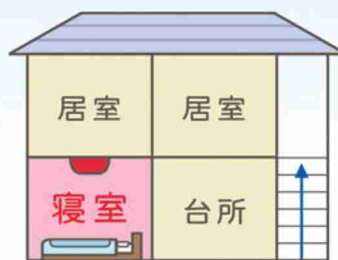

まだ設置していない皆様へ

今すぐ設置して下さい!! 住宅用火災警報器!!

いつから?

● 新築住宅はすでに平成18年6月1日から設置義務となっています。

● 取手市の場合、既存住宅は平成21年6月2日から設置が義務となっています。
(平成23年6月1日から全国すべての市町村)に設置が義務付けられました。

義務化された理由は?

● 火災による死者は、その多くが住宅火災から発生しています。そして、その原因は「逃げ遅れ」によるものが多く、より早く火災の発生に気付いていれば助かった方も多いと思われます。このようなことを踏まえ、全国すべての住宅に住宅用火災警報器の設置が義務付けられました。

取り付け場所は?

- 寝室 → 常時、寝室として使用しているすべての部屋が対象。
- 階段 → 2階以上に寝室がある場合は、階段の天井部分。
- 廊下 → 火災警報器を設置する必要の無かった階で4畳半以上の部屋が5つ以上ある場合の廊下部分。

平屋建ての場合

2階建ての場合

● 台所 → 設置義務はありませんが、一番火を使うところで出火率も高いことから、積極的に取り付けるようにしましょう。(熱式でも可能です)