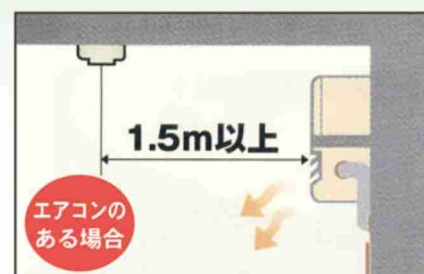

取り付ける位置は?

- 天井に取り付ける場合は、壁やはりから60cm以上離して下さい。
- 壁に取り付ける場合は、天井から15cm~50cm以内の場所に付けて下さい。
- エアコンなどの吹き出し口からは、1.5m以上離して下さい。