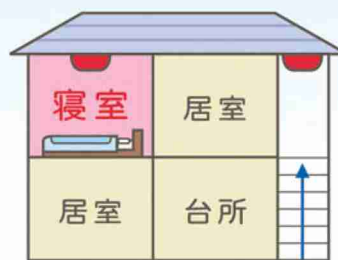

取り付け場所は?

- 寝室 → 常時、寝室として使用しているすべての部屋が対象。
- 階段 → 2階以上に寝室がある場合は、階段の天井部分。
- 廊下 → 火災警報器を設置する必要の無かった階で4畳半以上の部屋が5つ以上ある場合の廊下部分。

平屋建ての場合

2階建ての場合

● 台所 → 設置義務はありませんが、一番火を使うところで出火率も高いことから、積極的に取り付けるようにしましょう。(熱式でも可能です)