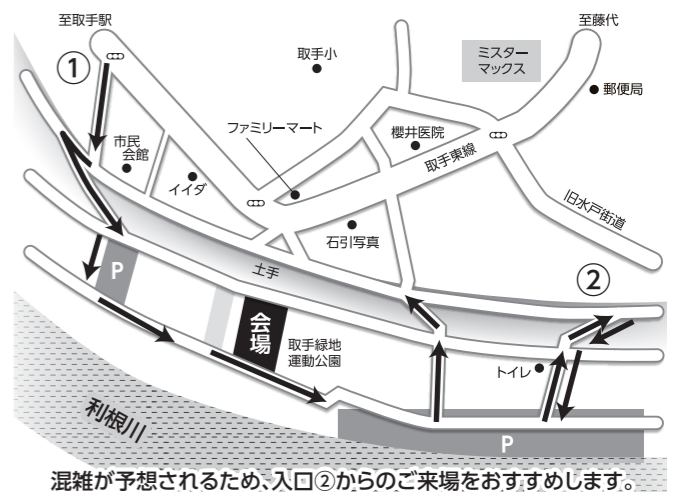

はしご車乗車体験

10:00~15:30
先着順となります
取手市消防本部

身長110cm以上

自衛隊コーナー

とりで産業まつり 会場マップ

【お問い合わせ】とりで産業まつり実行委員会 TEL 0297-73-1365 [取手市取手2-14-23]