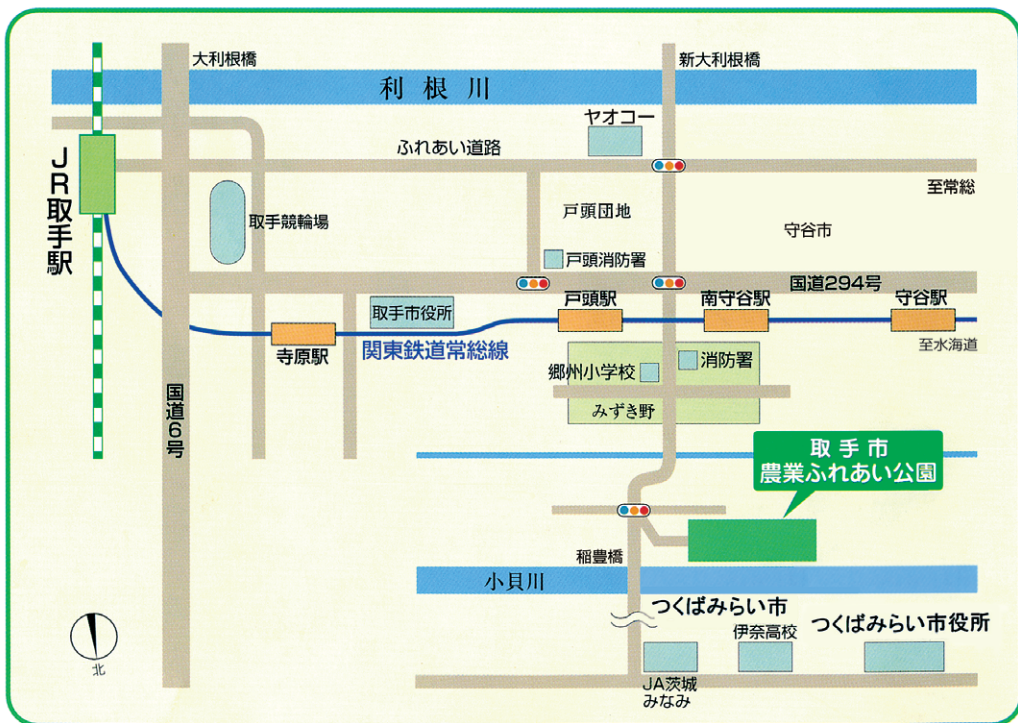

施設の概要

- ●総面積……………14,852㎡
- ●管理棟……………1棟
  多目的室
  調理室
- ●市民農園……………1区画/20㎡
- ●多目的広場……………760㎡
- ●自由広場……………1,220㎡
- ●駐車場……………32台分

市民農園

年額……7,200円/区画

管理棟の利用方法

利用時間9時～16時
(12月28日から1月4日までを除く)

使用料金

●多目的室	9時～12時	1,500円
	13時～16時	1,500円
●調理室	9時～12時	830円
	13時～16時	830円

※上記金額は取手市、守谷市及び
つくばみらい市在住の方の料金です。
その他以外の方の使用料は5割増。

お問い合わせ先

取手市農業ふれあい公園

〒302-0037 取手市市之代570番地
Tel.0297(78)0541

又は取手市農政課/Tel.0297(74)2141

取手市

農業ふれあい公園