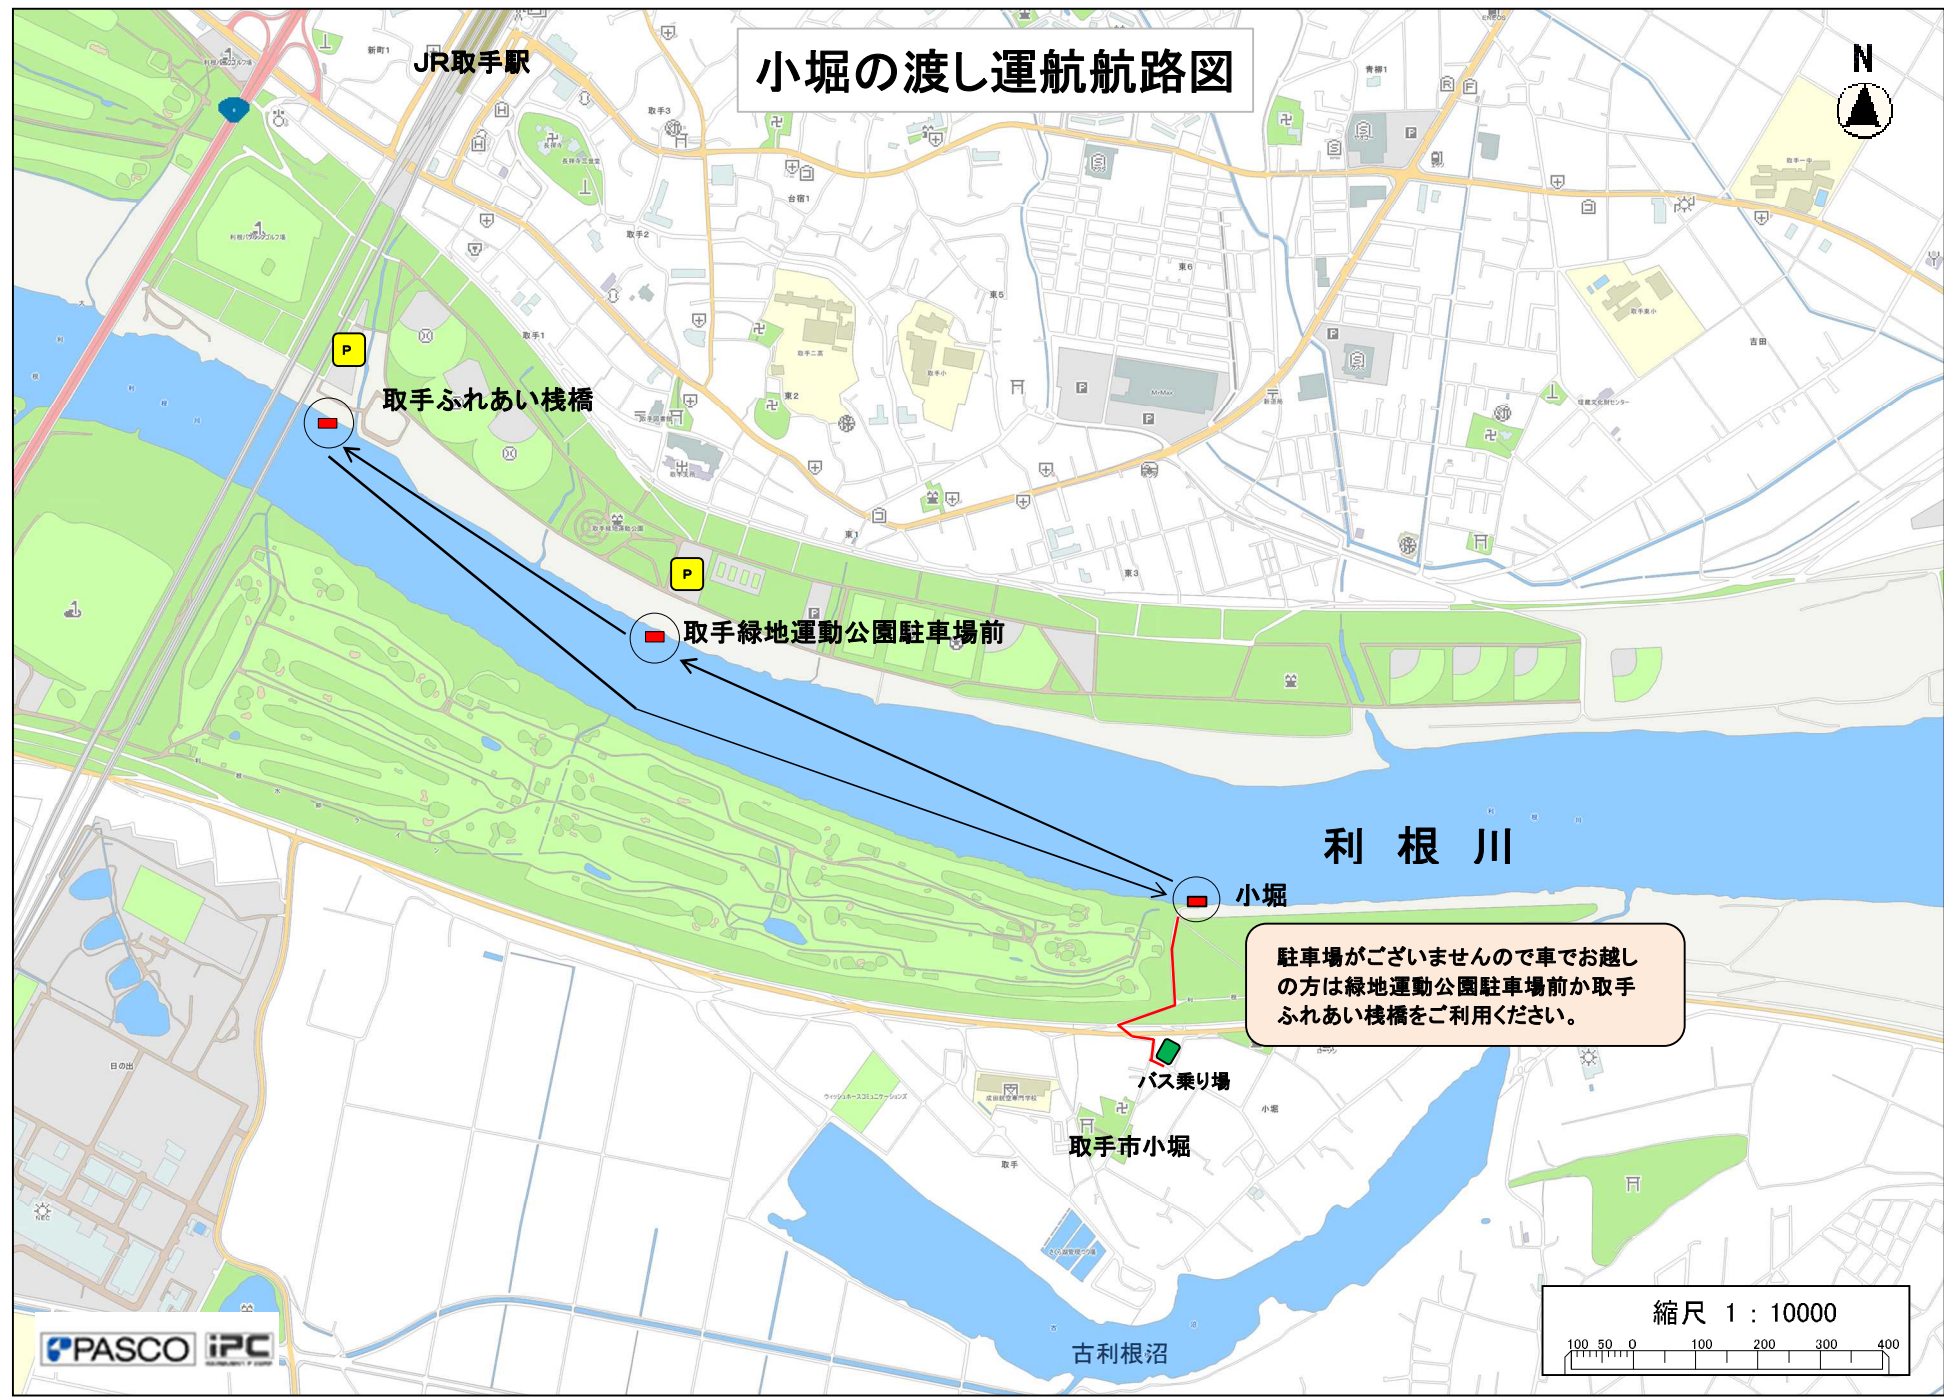

小堀の渡し運航航路図

JR取手駅

P

取手ふれあい棧橋

P

取手緑地運動公園駐車場前

小堀

駐車場がございませんので車でお越しの方は緑地運動公園駐車場前か取手ふれあい棧橋をご利用ください。

バス乗り場

取手市小堀

古利根沼

縮尺 1 : 10000

PASCO IPC