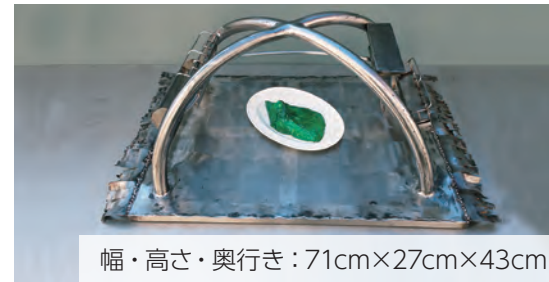

(素材/技法:銅/ブロンズ鑄造)

幅・高さ・奥行き：18cm×35cm×16cm

NEW

きな 相原彩七さん

stage.7

ここにある生活

(素材/技法:ステンレス鋼/ウレタン塗装着彩)

幅・高さ・奥行き：71cm×27cm×43cm