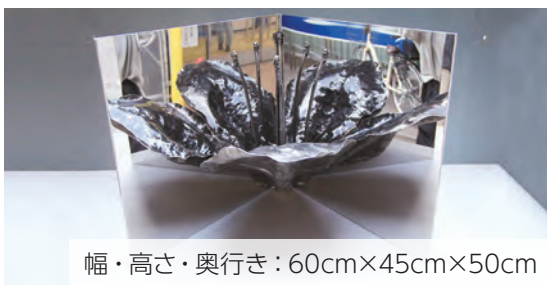

stage.4

共鳴プルメリアフリーダム

(素材/技法:銅/ブロンズ鑄造)

幅・高さ・奥行き：24cm×57cm×20cm

NEW

柴田まおさん

stage.1

つつし(てきちやく) おも 躑 躑 に憶う(素材/技法:ステンレス鋼)