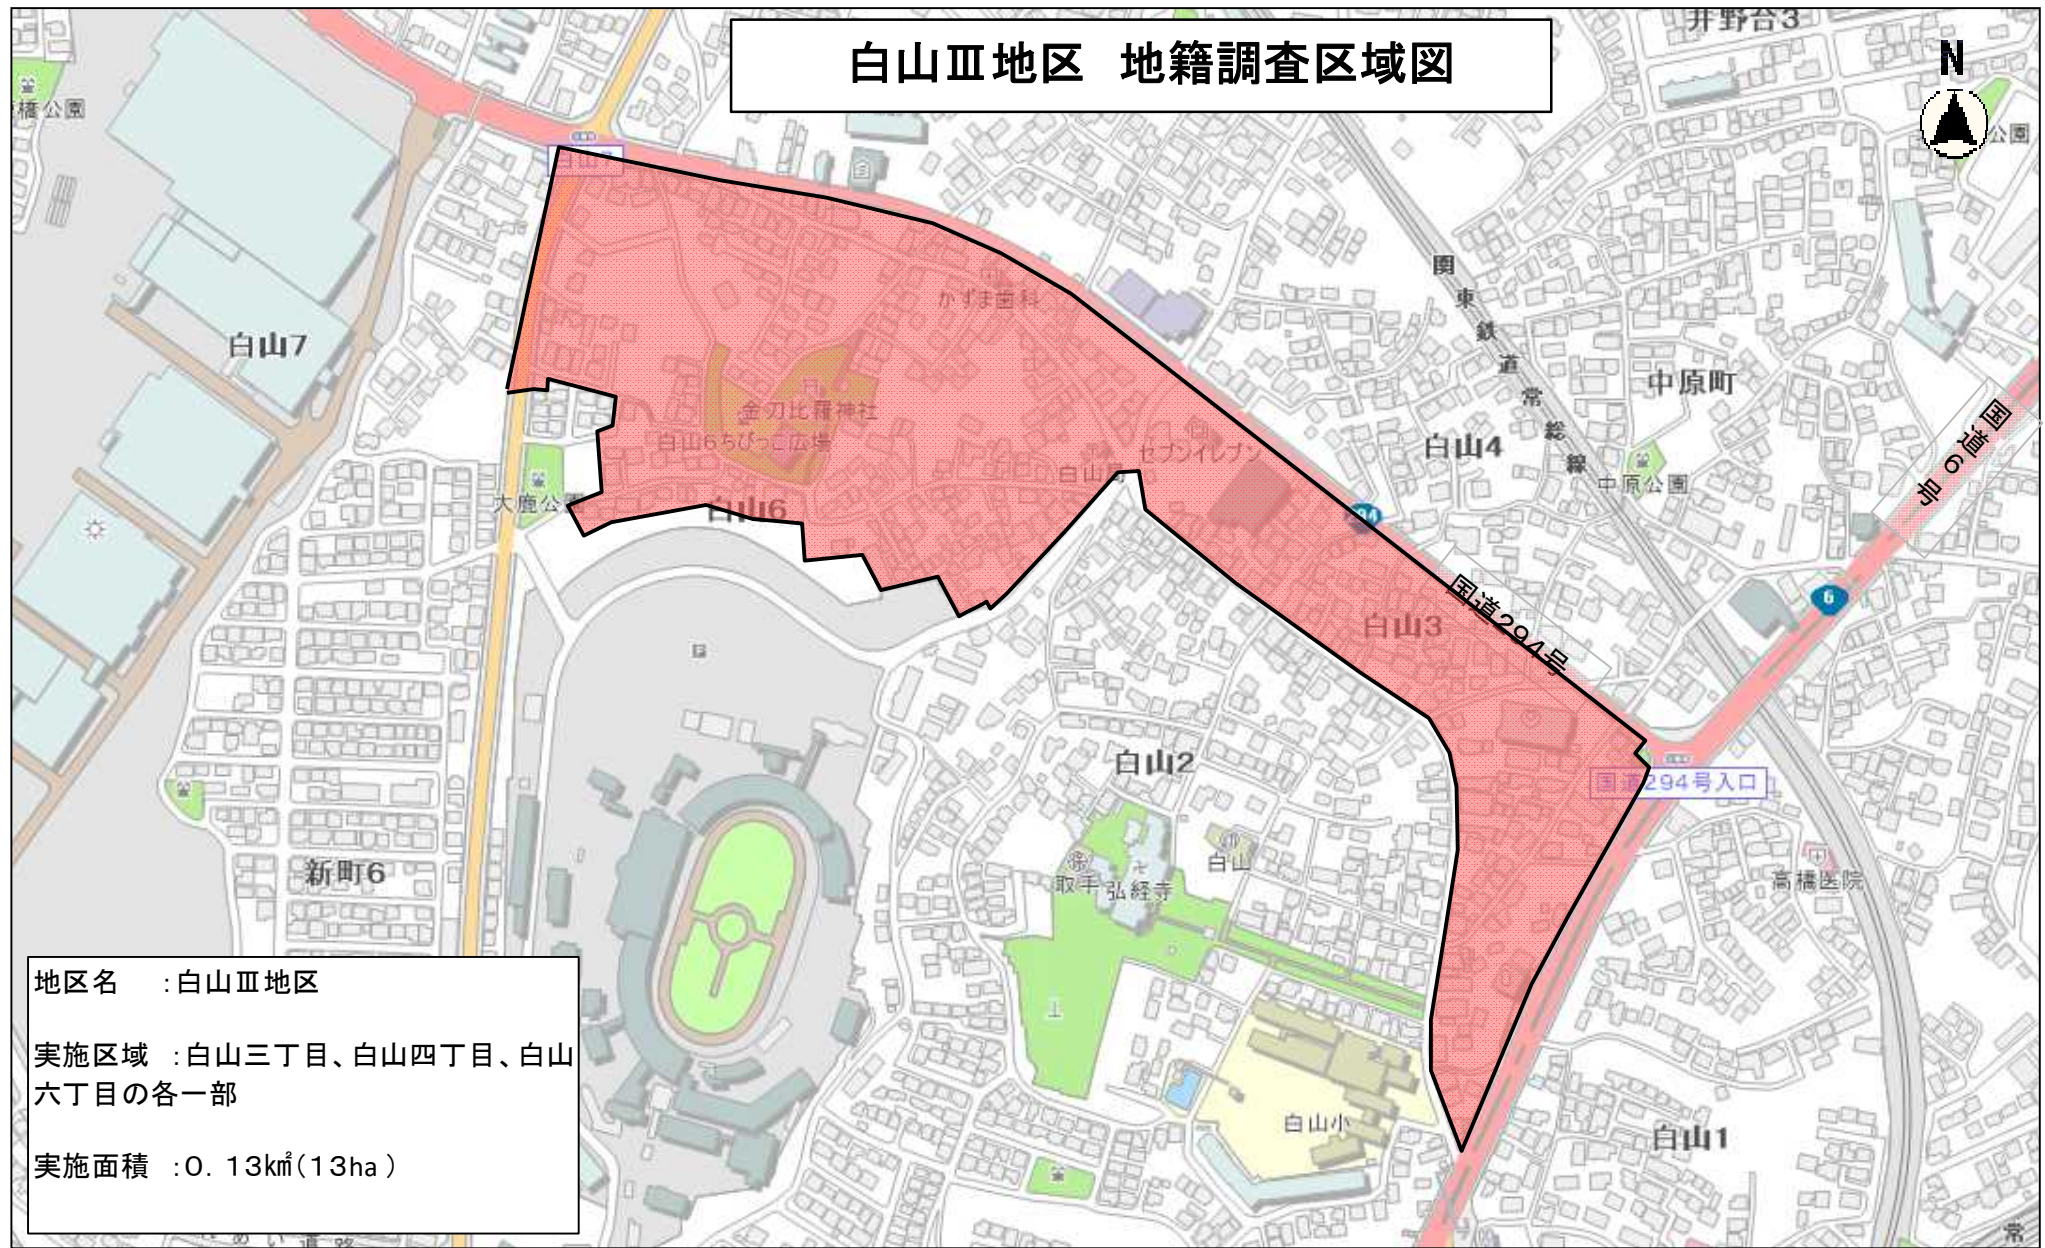

白山Ⅲ地区 地籍調査区域図

地区名 : 白山Ⅲ地区
実施区域 : 白山三丁目、白山四丁目、白山六丁目の各一部
実施面積 : 0.13km²(13ha)

(C)PASCO (C)INCREMENT P